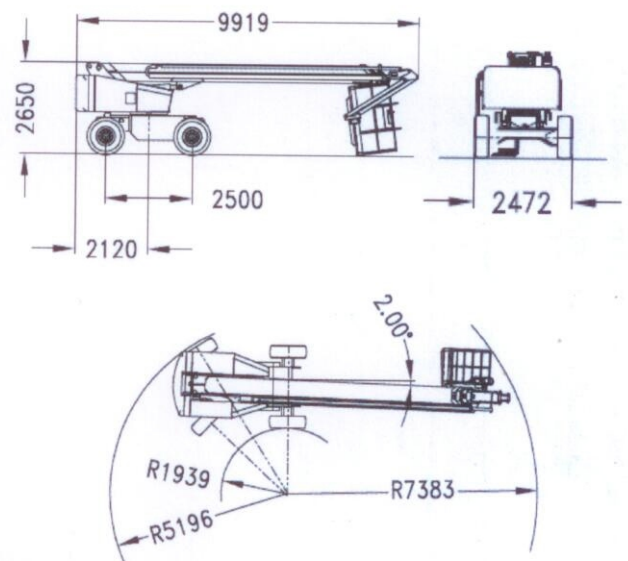

Transportstellung

rent-it ag
Felbenstrasse 24
CH-9403 Goldach
T 071/845 58 28
F 071/845 57 34

rent-it ag
Bahnhofstrasse 5
CH-8305 Dietlikon
T 043/211 30 04
F 043/211 30 05

Handelsregister Nr. CH-320.3.048.703-8
MWST Nr. CHE-116.348.716