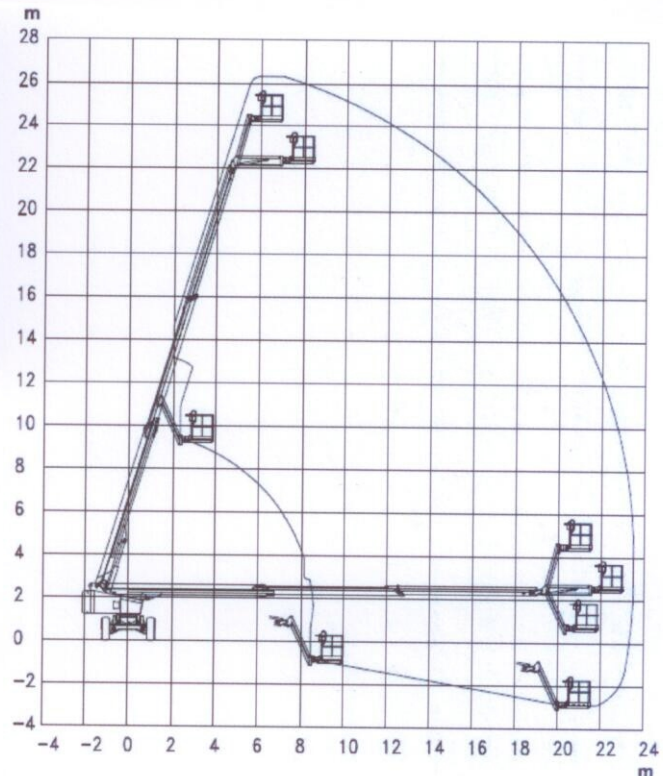

## H.A.B Modell T 26 J D4WD

### Modellvorteile

- Achteckiger Ausleger garantiert Sicherheit
- Große Bodenfreiheit
- Sehr gute Traktion auf schwerem Gelände
- Große seitliche Reichweite
- In voller Höhe verfahrbar
- Bedien- & Wartungsfreundlichkeit

### Technische Daten\*

|                                   |                          |
|-----------------------------------|--------------------------|
| Arbeitshöhe                       | 26,30 m                  |
| Plattformhöhe                     | 24,30 m                  |
| Seitliche Reichweite              | 23,50 m                  |
| Schwenken (endlos)                | 360°                     |
| Arbeitskorb                       | 2,00 m x 0,96 m          |
| Korbdrehen                        | +/- 80°                  |
| Oberwagenüberhang                 | 895 mm                   |
| Korbarm- Bewegungsradius          | 140°<br>(+73,5 / - 65,5) |
| Nennlast (uneingeschränkt)        | 250 kg                   |
| Äußerer Wendekreis                | 7,38 m                   |
| Innerer Wendekreis                | 1,94 m                   |
| Fahrgeschwindigkeit in km/h (e/a) | 5,0      0,7             |
| Fahrtrieb                         | Hydraulisch, geschl.     |
| Verbrennungsmotor                 | 41 KW Deutz F4L 2011     |
| Steuerung                         | Proportional             |
| Steigfähigkeit                    | 45%                      |
| Radstand                          | 2500 mm                  |
| Bodenfreiheit                     | 400 mm                   |
| Eigengewicht                      | 19700 kg                 |
| Allradantrieb                     | Ja                       |
| Pendelachse                       | Ja                       |

### Transportdaten\*

|        |        |
|--------|--------|
| Höhe   | 2,65 m |
| Länge  | 9,92 m |
| Breite | 2,47 m |

\*Bei diesen Angaben handelt es sich um ca. Werten Änderungen vorbehalten  
e= eingefahren; a=ausgefahren